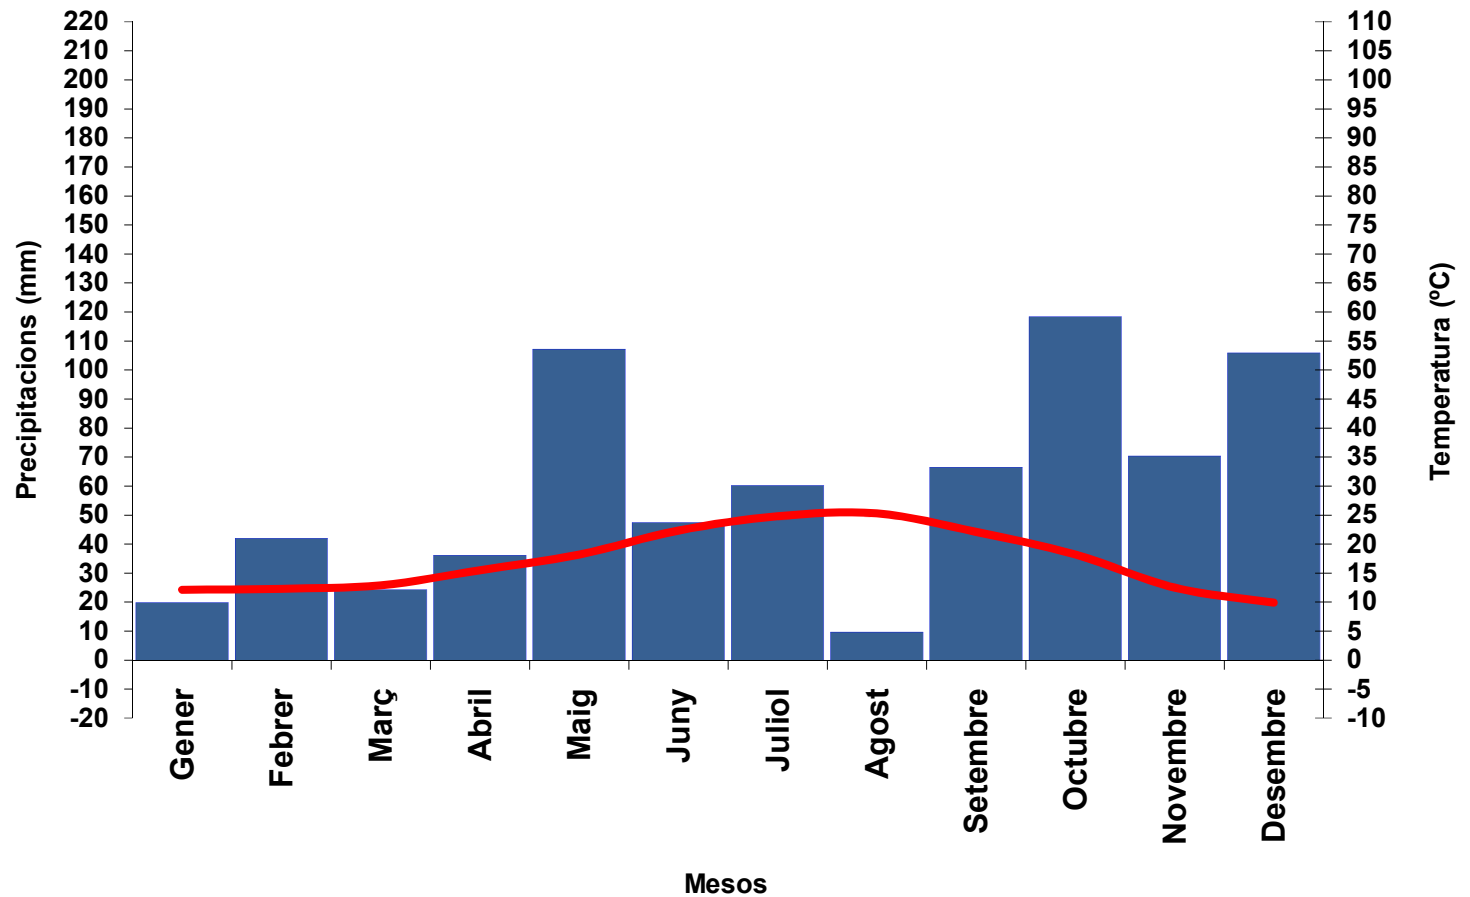

Estació IESJoanM
Ciutat L'Hospitalet de Llobregat
Estat Catalunya (Espanya)
Altitud 22 m
Latitud 41° 04' 00" N
Longitud 2° 01' 00" E

Climograma de l'any 2008

Mes	T ^a (°C)	P (mm)
Gener	12.1	19.8
Febrer	12.3	42.0
Març	12.9	24.2
Abril	15.5	36.1
Maig	18.2	107.2
Juny	22.3	47.4
Juliol	24.8	60.2
Agost	25.3	9.7
Setembre	22.1	66.5
Octubre	18.2	118.4
Novembre	12.5	70.4
Desembre	9.9	105.9
	17.2	707.8

Les dades de Gener a Juny corresponen a l'estació del barri de La Torrassa (41°22'09"N, 2°07'28"E.) de la xarxa de Darrera S.A.